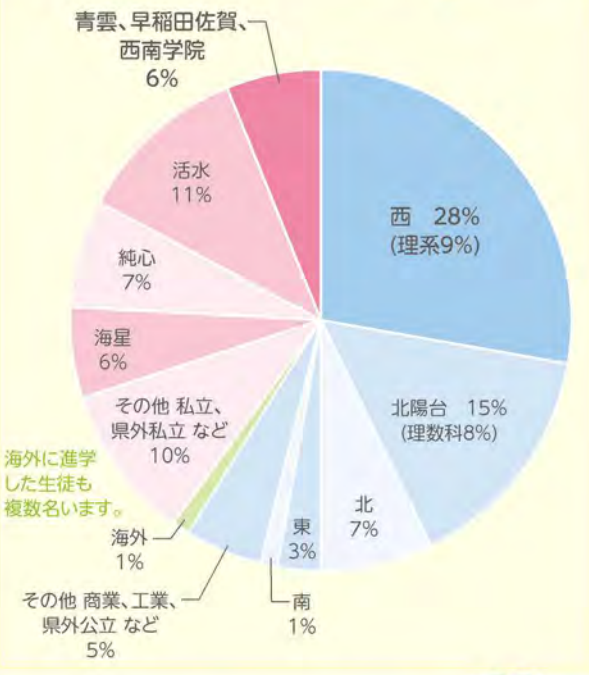

TEL 095-848-4766 / FAX 095-848-4750

HP <https://www.nagasaki-seido.ed.jp> E-mail info@nagasaki-seido.ed.jp

長崎精道 |

詳しくは
HPで
チェック!

ひろ かしこ
心の寛い、国際センスをもった 賢い女性へ

SEIDO NEWS

**英語教育で
国際人に**

本校独自の英語プログラムでネイティブスタッフとの交流により、質の高い英語会話を養成します。多様な文化に触れながら英語に親しみ、使うことで、自分の世界も国際理解も広がります。

**活発な部活動・
クラブ活動**

運動部では長崎市で何度も優勝実績のある卓球部やソフトテニス部。文化部では美術部が毎日腕をみがいています。そのほか、スポーツ空手、手芸、書道、茶道、日本舞踊などのクラブがあります。

**過去5年間の高校進学情報
(2017~2021年度)**

日時 **6/19** 日
8:50~12:30

対象 **「小学校6年生」の
女子の皆さん**

- 【持ち物】 筆記用具・上ばき
 ・模擬テスト(国語・算数)
 ・部活動体験(美術部)

【申込み締め切り】
 2022年**6月14**日(火)

長崎精道中学校
オープンスクール～学校体験～

模擬テストで今のあなたの実力を試したり、楽しい部活動体験をしたりして、リアルな長崎精道中学校ライフと一緒に体験しませんか？

【お申し込みについて】

HPのお申込みフォームから申し込むことができます。TEL又はメールでも申込みが可能です。詳しくはHPをご覧ください。件名に「中学校オープンスクール申込み」と書いて、お名前、学校名、保護者名、連絡先(ご住所・お電話番号)をご記入の上、info@nagasaki-seido.ed.jpに送信してください。